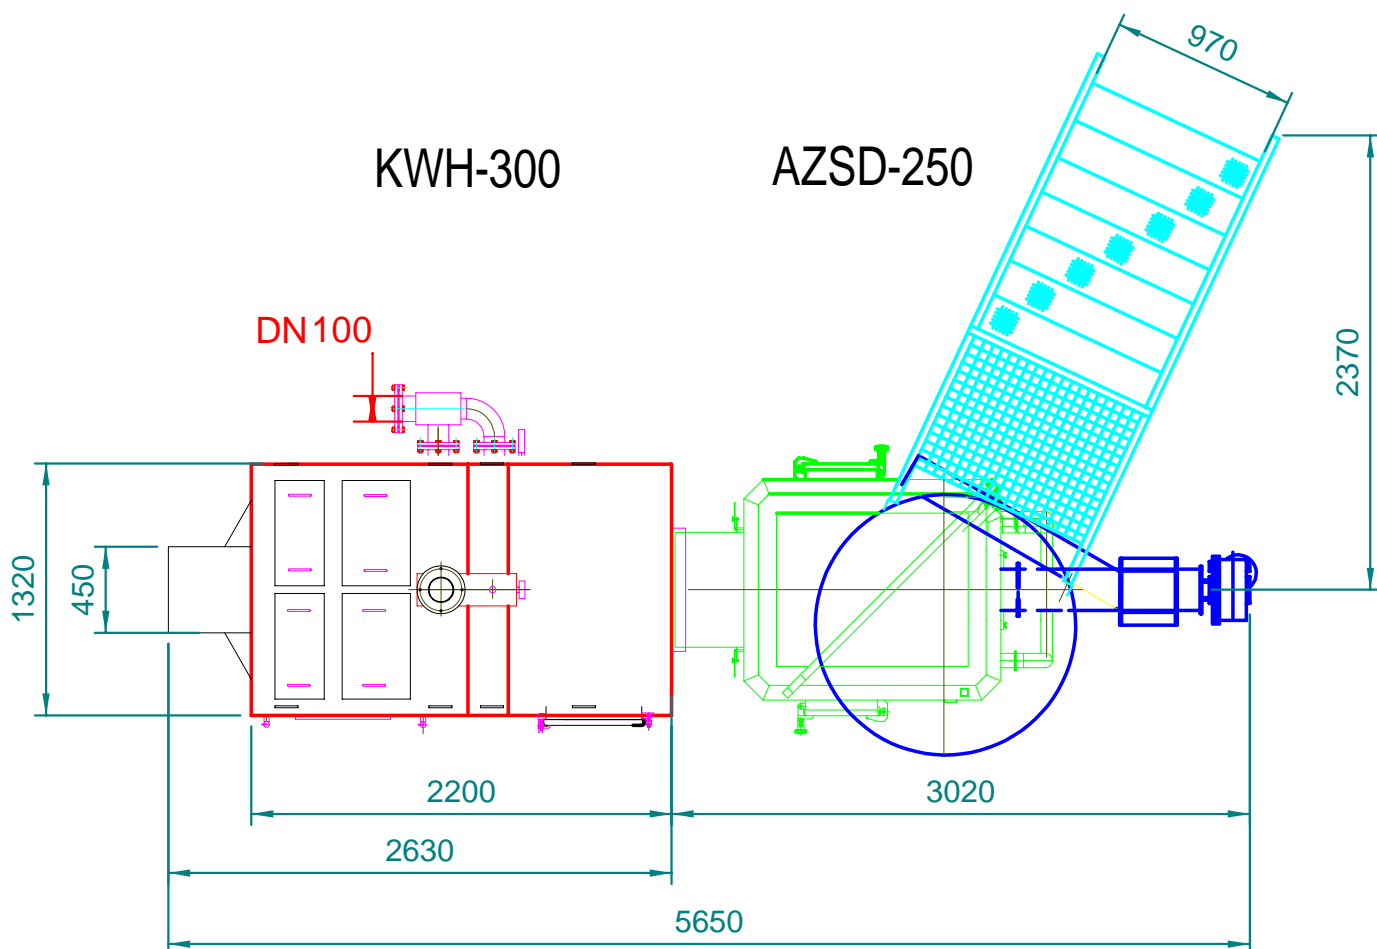

KWH-300

AZSD-250

Teplovodní kotel KWH 300
s komorou AZSD 250
a zásobníkem 2,3 m³
Nápojení komory na kotel z čela.
Je možné i nápojení komory na kotel
z leva nebo z prava.

GEMOS CZ, spol s r.o.
B. Smetany 1599 250 88 Čelákovice
Tel, 326 991 061, 603 494 203
www.gemos.net, info@gemos.cz
3/2012